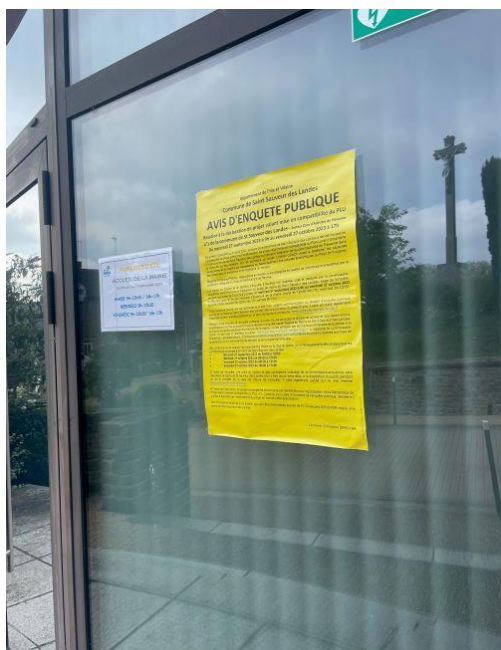

PHOTOS AFFICHAGE AVIS ENQUETE PUBLIQUE AU 11/09/2023

Porte de la mairie

Entrée de la ZA de Plaisance

Chemin rural 129 dit du Croisé

Rue du Coglais – Entrée Nord

Terrain du projet

Entrée Ouest du bourg – rue de Saint Hilaire